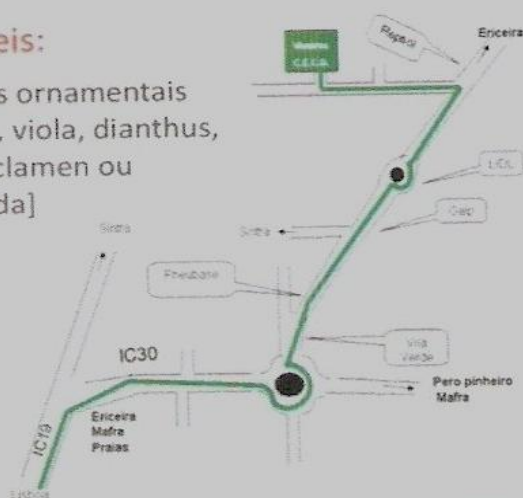

Localização:

Lugar do Concelho,
S. João das Lamas
2710-000 Terrugem

Centro de Emprego Protegido – Programa de Emprego e Apoio à Qualificação das Pessoas com Deficiência e Incapacidade – IEFPIP – Instituto de Emprego e Formação Profissional

GOVERNO DE
PORTUGAL

IEFP,IP

www.cecdmirasintra.org

www.facebook.com/cecd.mirasintra

Curva Quatro – Centro de Emprego Protegido do C.E.C.D.
Mira Sintra [Centro de Educação para o Cidadão com
Deficiência, C.R.L.]

Rua Capitães de Abril, 13, Mira Sintra, 2735-391 Cacém

Tele: 21 918 7407 . Tlm: 93 255 2777

Email: curvaquatro@cecdmirasintra.org

Horário: 2ª a 6ª feira (9h00-18h00)

Assurance
by Social Services